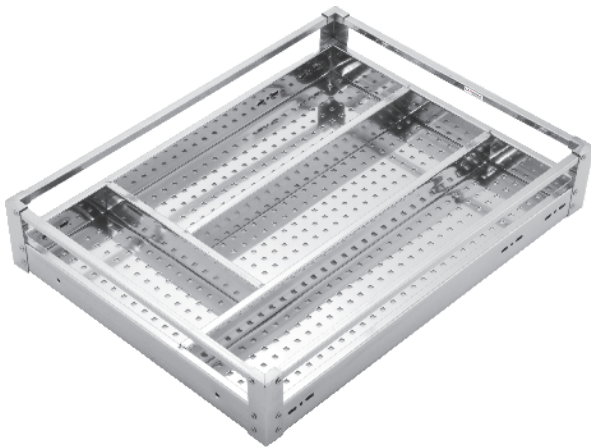

Plain Basket

Width	Depth	Height		
12	20	4	6	8
15	20	4	6	8
17	20	4	6	8
19	20	4	6	8
21	20	4	6	8
24	20	4	6	8
27	20	4	6	8
30	20	4	6	8
32	20	4	6	8

(in inches)

SS MULTIPURPOSE BASKET

Cutlery Basket

Width	Depth	Height
12	20	4
15	20	4
17	20	4
19	20	4
21	20	4
24	20	4